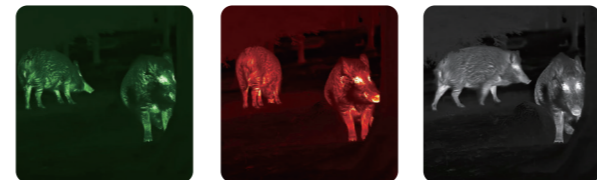

ÄUßERST KOMPAKTES UND
HANDLICHES DESIGN

Reality+ Algorithmen zur Bildverbesserung

Die neuesten Bildverbesserungsalgorithmen von Reality+ optimieren die Bildqualität und reduzieren Rauschen, so dass das volle Potenzial des Wärmesensors genutzt wird.

Geräuschlose Bedienelemente, die das Wild Nicht Aufschrecken

Die Lumi Tasten sorgen dafür, dass bei der Bedienung keine Geräusche entstehen, die das Wild stören könnten.

Austauschbarer 18650 Akku

Die Lumi ist mit dem besten austauschbaren 18650 Akku ausgestattet, der eine ununterbrochene Nutzung von bis zu 5 Stunden pro Ladung ermöglicht.

F0,9 Große Blende

Das F0,9 Objektiv ist 20% lichtdurchlässiger als ein herkömmliches F1,0 Objektiv und sorgt so für hellere und klarere Bilder.

10mm Austrittspupille

Das Okular mit einer Austrittspupille von 10 mm bietet einen optimalen Blickwinkel und exzellente Sicht aus allen Perspektiven und in jeder Situation.